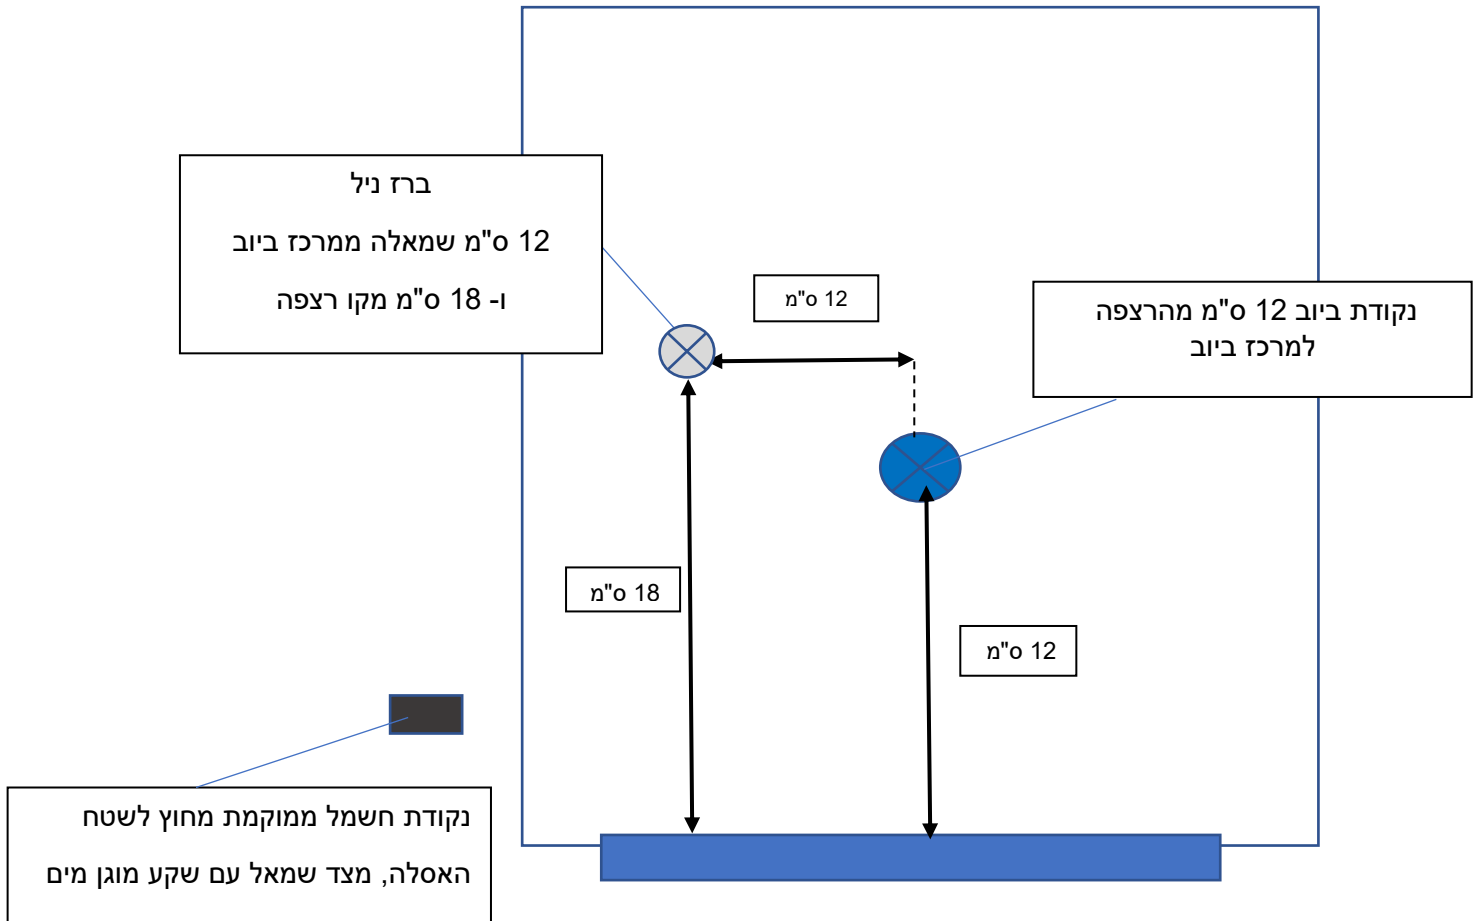

# TOTO

שרטוט להכנות של מים וחשמל לדגם NEOREST DH

לשאלות הבהרה והסבר טכני ניתן להתקשר לאלי בוסקילה בטלפון 052-4000847